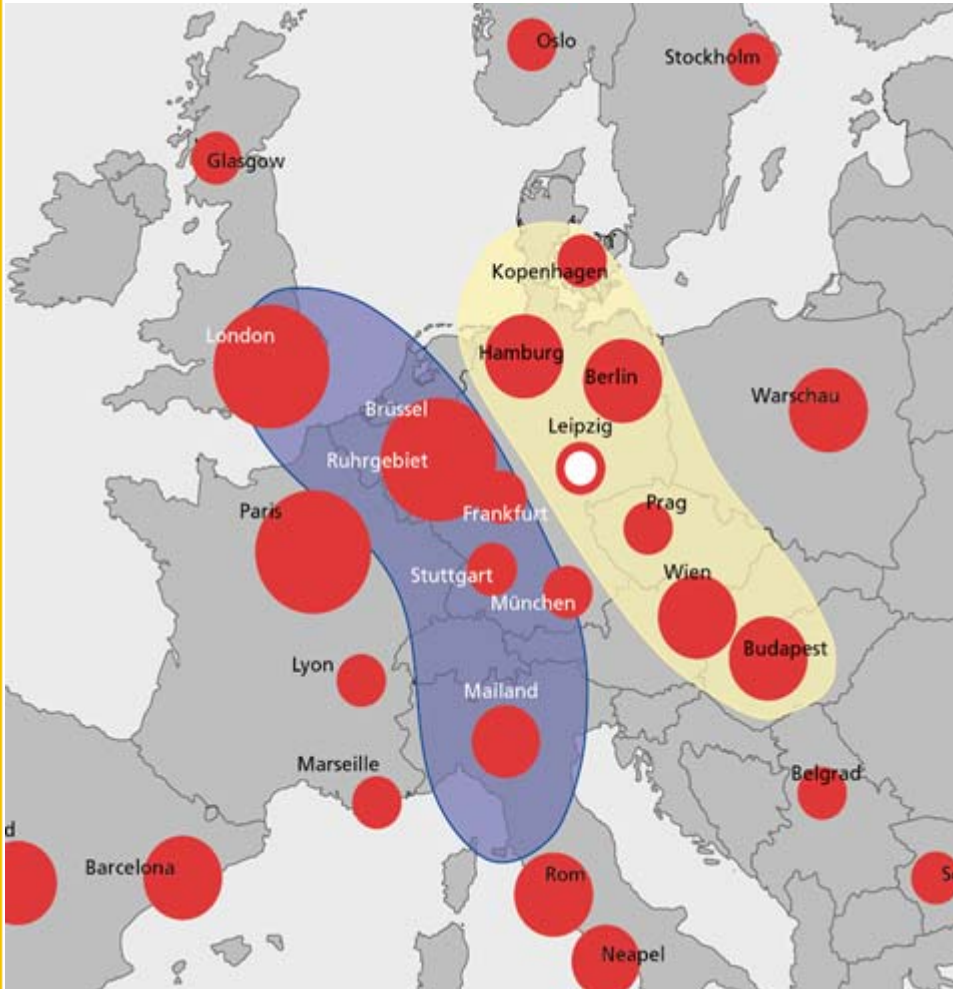

2008 kommt DHL nach Leipzig / Halle

Michael Reinboth
DHL Hub Leipzig GmbH

Im Mittelpunkt des Neuen Europa

- wachsende Wirtschaftskraft
- 477 Mrd. Euro BIP im Radius 200 km

Pan-Europäische Entwicklungskorridore

- direkter Zugang zu den Korridoren II, III und IV
- idealer Knotenpunkt für Transport und Logistik zwischen West und Ost

Warehouse

-backup-

C.3 Status of Building Site

Central Air Hub Europe, Leipzig - Program Office - Monthly Report November 2006