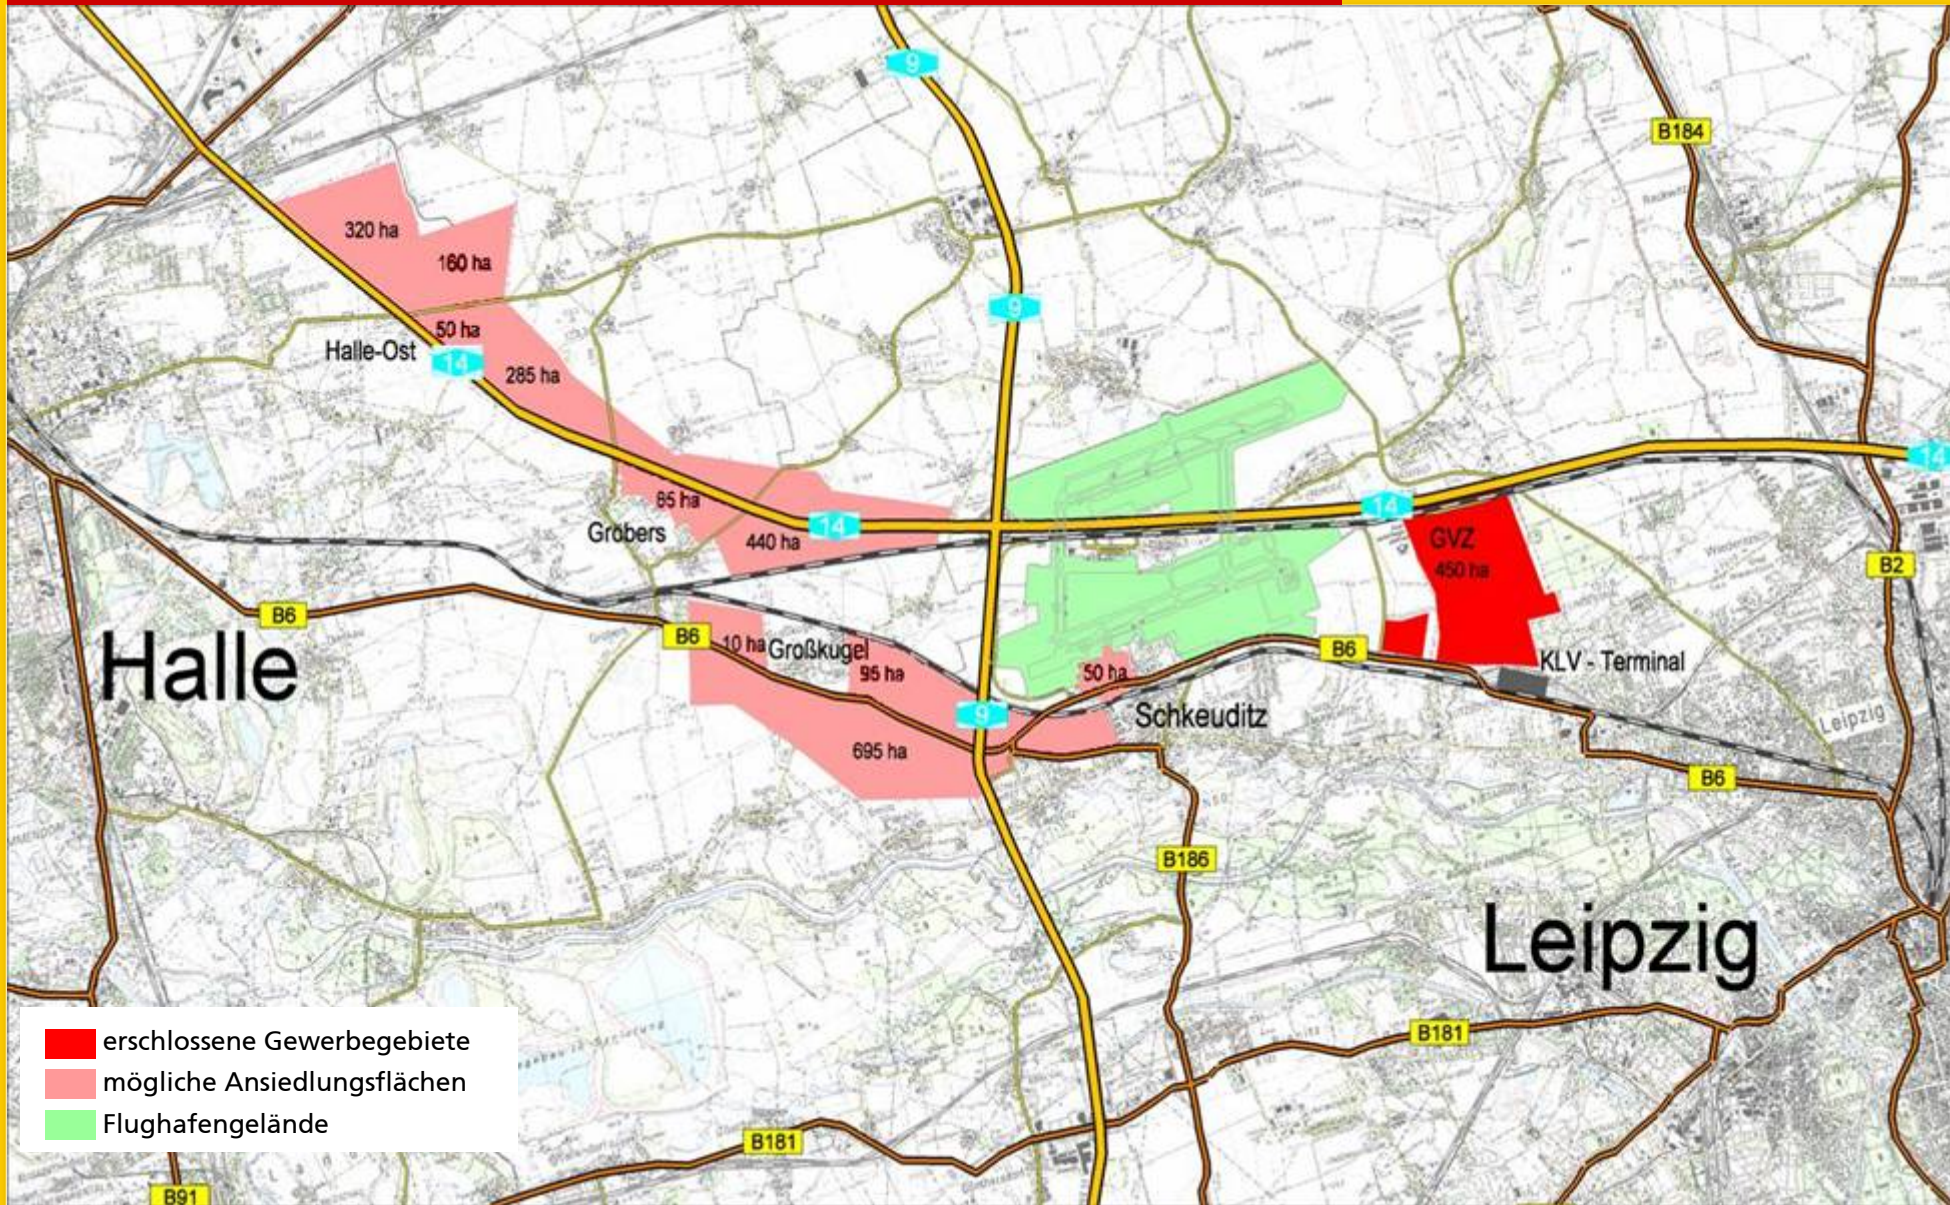

2008 kommt DHL nach Leipzig / Halle

Michael Reinboth
DHL Hub Leipzig GmbH

Im Mittelpunkt des Neuen Europa

- wachsende Wirtschaftskraft
- 477 Mrd. Euro BIP im Radius 200 km

Pan-Europäische Entwicklungskorridore

- direkter Zugang zu den Korridoren II, III und IV
- idealer Knotenpunkt für Transport und Logistik zwischen West und Ost

Warehouse

-backup-

C.3 Status of Building Site

Central Air Hub Europe, Leipzig - Program Office - Monthly Report November 2006